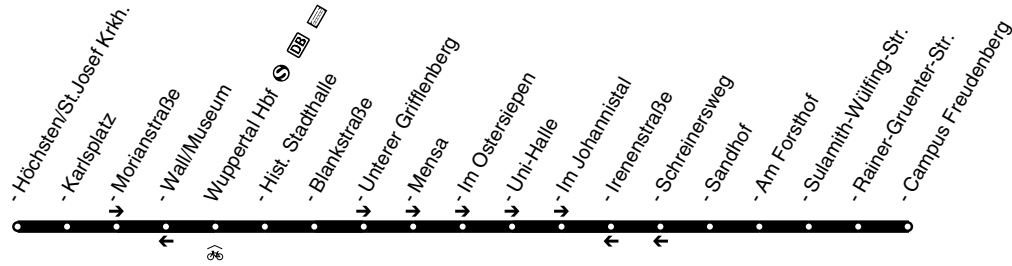

**Bus****603****650****603****Bus****WSW****W - Katernberg - W-Elberfeld  
und zurück****603**

Haltestellen	Abfahrtszeiten																	
	M																	
W-Am Eckbusch (Bstg 2)	4.40	5.00	5.20	5.40	6.00	6.20	6.40	7.00	7.16	7.20	7.40		17.40	18.00	18.20	18.40	19.00	19.20
- Freibad Eckbusch	40	00	20	40	00	20	40	00	17	20	40		40	00	20	40	00	20
- Birkenhöhe	42	02	22	42	02	22	42	02	18	22	42		42	02	22	42	02	22
- Birkenhöhe Schleife	43	03	23	43	03	23	43	03	19	23	43		43	03	23	43	03	23
- In den Birken	44	04	24	44	04	24	44	04	20	24	44		44	04	24	44	04	24
- Hardenberger Hof (Bstg 4)	47	07	27	47	07	27	47	07	23	27	47		47	07	27	47	07	27
- Am Wasserturm	48	08	28	48	08	28	48	08	24	28	48		48	08	28	48	08	28
- Am Bredtchen	49	09	29	49	09	29	49	09	25	29	49		49	09	29	49	09	29
- Friedhof Bredtchen	50	10	30	50	10	30	50	10	26	30	50		50	10	30	50	10	30
- Bremer Straße	52	12	32	52	12	32	52	12	27	32	52		52	12	32	52	12	32
- Bethesda-Krankenhaus	53	13	33	53	13	33	53	13	30	33	53		53	13	33	53	13	33
- Am Dorrenberg	56	16	36	56	16	36	56	16	34	36	56		56	16	36	56	16	36
- Friedhofskirche	57	17	37	57	17	37	57	17	35	37	57		57	17	37	57	17	37
- Marienstraße	58	18	38	58	18	38	58	18	36	38	58	alle	58	18	38	58	18	38
- Höchsten/St. Josef Krankenhaus	59	19	39	59	19	39	59	19	38	39	59	20	59	19	39	59	19	39
- Karlsplatz (Bstg 1)	5.01	21	41	6.01	21	41	7.01	21	39	41	8.01	Min.	18.01	21	41	19.01	21	41
- Morianstraße	03	23	43	03	23	43	03	23	41	43	03		03	23	43	03	23	43
- Hauptbahnhof S (Bstg 3) an	5.08	5.27	5.47	6.07	6.27	6.47	7.07	7.27	7.46	7.47	8.07		18.07	18.27	18.47	19.07	19.27	19.47
- Hauptbahnhof S (Bstg 3) ab		5.29	5.49	6.09	6.29	6.49	7.09	7.29		7.49	8.09		18.09	18.29	18.49	19.09	19.29	19.49
- Historische Stadthalle		34	54	14	34	54	14	34		54	14		14	34	54	14	34	54
- Blankstraße		35	55	15	35	55	15	35		55	15		15	35	55	15	35	55
- Unterer Griffenberg		36	56	16	36	56	16	36		56	16		16	36	56	16	36	56
- Mensa		37	57	17	37	57	17	37		57	17		17	37	57	17	37	57
- Im Ostersiepen		38	58	18	38	58	18	38		58	18		18	38	58	18	38	58
- Uni-Halle		40	6.00	20	40	7.00	20	40		8.00	20		20	40	19.00	20	40	20.00
- Im Johannistal		41	01	21	41	01	21	41		01	21		21	41	01	21	41	01
- Sandhof (Bstg 3)		44	04	24	44	04	24	44		04	24		24	44	04	24	44	04
- Sulamith-Wülffing-Straße		46	06	26	46	06	26	46		06	26		26	46	06	26	46	06
- Rainer-Gruenter-Straße		47	07	27	47	07	27	47		07	27		27	47	07	27	47	07
- Campus Freudenberg		5.49	6.09	6.29	6.49	7.09	7.29	7.49		8.09	8.29		18.29	18.49	19.09	19.29	19.49	20.09