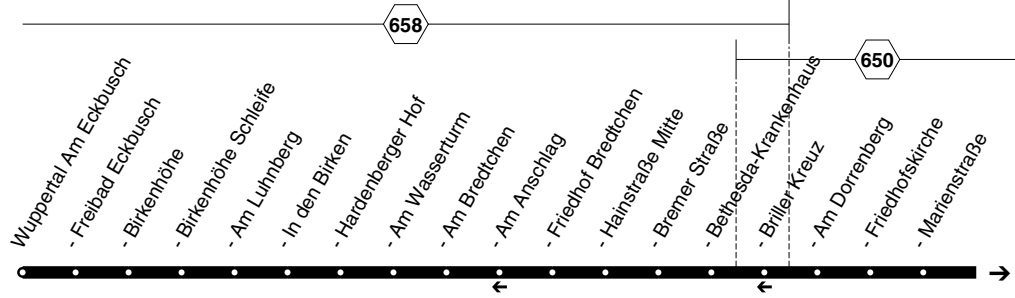

**Bus****603****650****603****Bus****WSW****W - Katernberg - W-Elberfeld  
und zurück****603**

Haltestellen	Abfahrtszeiten																	
	M																	
W-Am Eckbusch (Bstg 2)	4.40	5.00	5.20	5.40	6.00	6.20	6.40	7.00	7.16	7.20	7.40		17.40	18.00	18.20	18.40	19.00	19.20
- Freibad Eckbusch	40	00	20	40	00	20	40	00	17	20	40		40	00	20	40	00	20
- Birkenhöhe	42	02	22	42	02	22	42	02	18	22	42		42	02	22	42	02	22
- Birkenhöhe Schleife	43	03	23	43	03	23	43	03	19	23	43		43	03	23	43	03	23
- In den Birken	44	04	24	44	04	24	44	04	20	24	44		44	04	24	44	04	24
- Hardenberger Hof (Bstg 4)	47	07	27	47	07	27	47	07	23	27	47		47	07	27	47	07	27
- Am Wasserturm	48	08	28	48	08	28	48	08	24	28	48		48	08	28	48	08	28
- Am Bredtchen	49	09	29	49	09	29	49	09	25	29	49		49	09	29	49	09	29
- Friedhof Bredtchen	50	10	30	50	10	30	50	10	26	30	50		50	10	30	50	10	30
- Bremer Straße	52	12	32	52	12	32	52	12	27	32	52		52	12	32	52	12	32
- Bethesda-Krankenhaus	53	13	33	53	13	33	53	13	30	33	53		53	13	33	53	13	33
- Am Dorrenberg	56	16	36	56	16	36	56	16	34	36	56		56	16	36	56	16	36
- Friedhofskirche	57	17	37	57	17	37	57	17	35	37	57		57	17	37	57	17	37
- Marienstraße	58	18	38	58	18	38	58	18	36	38	58	alle	58	18	38	58	18	38
- Höchsten/St. Josef Krankenhaus	59	19	39	59	19	39	59	19	38	39	59	20	59	19	39	59	19	39
- Karlsplatz (Bstg 1)	5.01	21	41	6.01	21	41	7.01	21	39	41	8.01	Min.	18.01	21	41	19.01	21	41
- Morianstraße	03	23	43	03	23	43	03	23	41	43	03		03	23	43	03	23	43
- Hauptbahnhof S (Bstg 3) an	5.08	5.27	5.47	6.07	6.27	6.47	7.07	7.27	7.46	7.47	8.07		18.07	18.27	18.47	19.07	19.27	19.47
- Hauptbahnhof S (Bstg 3) ab		5.29	5.49	6.09	6.29	6.49	7.09	7.29		7.49	8.09		18.09	18.29	18.49	19.09	19.29	19.49
- Historische Stadthalle		34	54	14	34	54	14	34		54	14		14	34	54	14	34	54
- Blankstraße		35	55	15	35	55	15	35		55	15		15	35	55	15	35	55
- Unterer Griffenberg		36	56	16	36	56	16	36		56	16		16	36	56	16	36	56
- Mensa		37	57	17	37	57	17	37		57	17		17	37	57	17	37	57
- Im Ostersiepen		38	58	18	38	58	18	38		58	18		18	38	58	18	38	58
- Uni-Halle		40	6.00	20	40	7.00	20	40		8.00	20		20	40	19.00	20	40	20.00
- Im Johannistal		41	01	21	41	01	21	41		01	21		21	41	01	21	41	01
- Sandhof (Bstg 3)		44	04	24	44	04	24	44		04	24		24	44	04	24	44	04
- Sulamith-Wülffing-Straße		46	06	26	46	06	26	46		06	26		26	46	06	26	46	06
- Rainer-Gruenter-Straße		47	07	27	47	07	27	47		07	27		27	47	07	27	47	07
- Campus Freudenberg		5.49	6.09	6.29	6.49	7.09	7.29	7.49		8.09	8.29		18.29	18.49	19.09	19.29	19.49	20.09